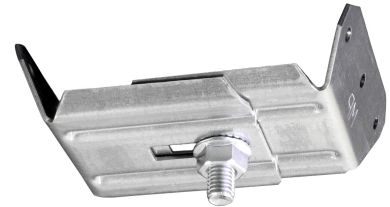

FDV

Platetaksfeste 40-60mm Hvit MP-980V
El.nr. 1353789

Høyde (mm)	20
Bredde (mm)	65
Lengde (mm)	48
Vekt (g)	100
Nettovekt (g)	100

Feste for korrugerte plater passer til profilbredder med bredden B. I delt stand og i kombi nasjon med bærejern passer festet til de fleste profilbredder. Festevinkeln har 3 stk hull med maks Ø4,3 mm tilpasset 4 mm popnagler eller plateskruer Ø4,2 mm.ST4.2 (B8). For å få fram innfestingens maksbelastning, konsulter leverandørens belastningsverdier for takplatens respektive popnagler eller plateskruer.

Makslast: 125 kg
Bruddlast: = 1,7 ggr makslast.